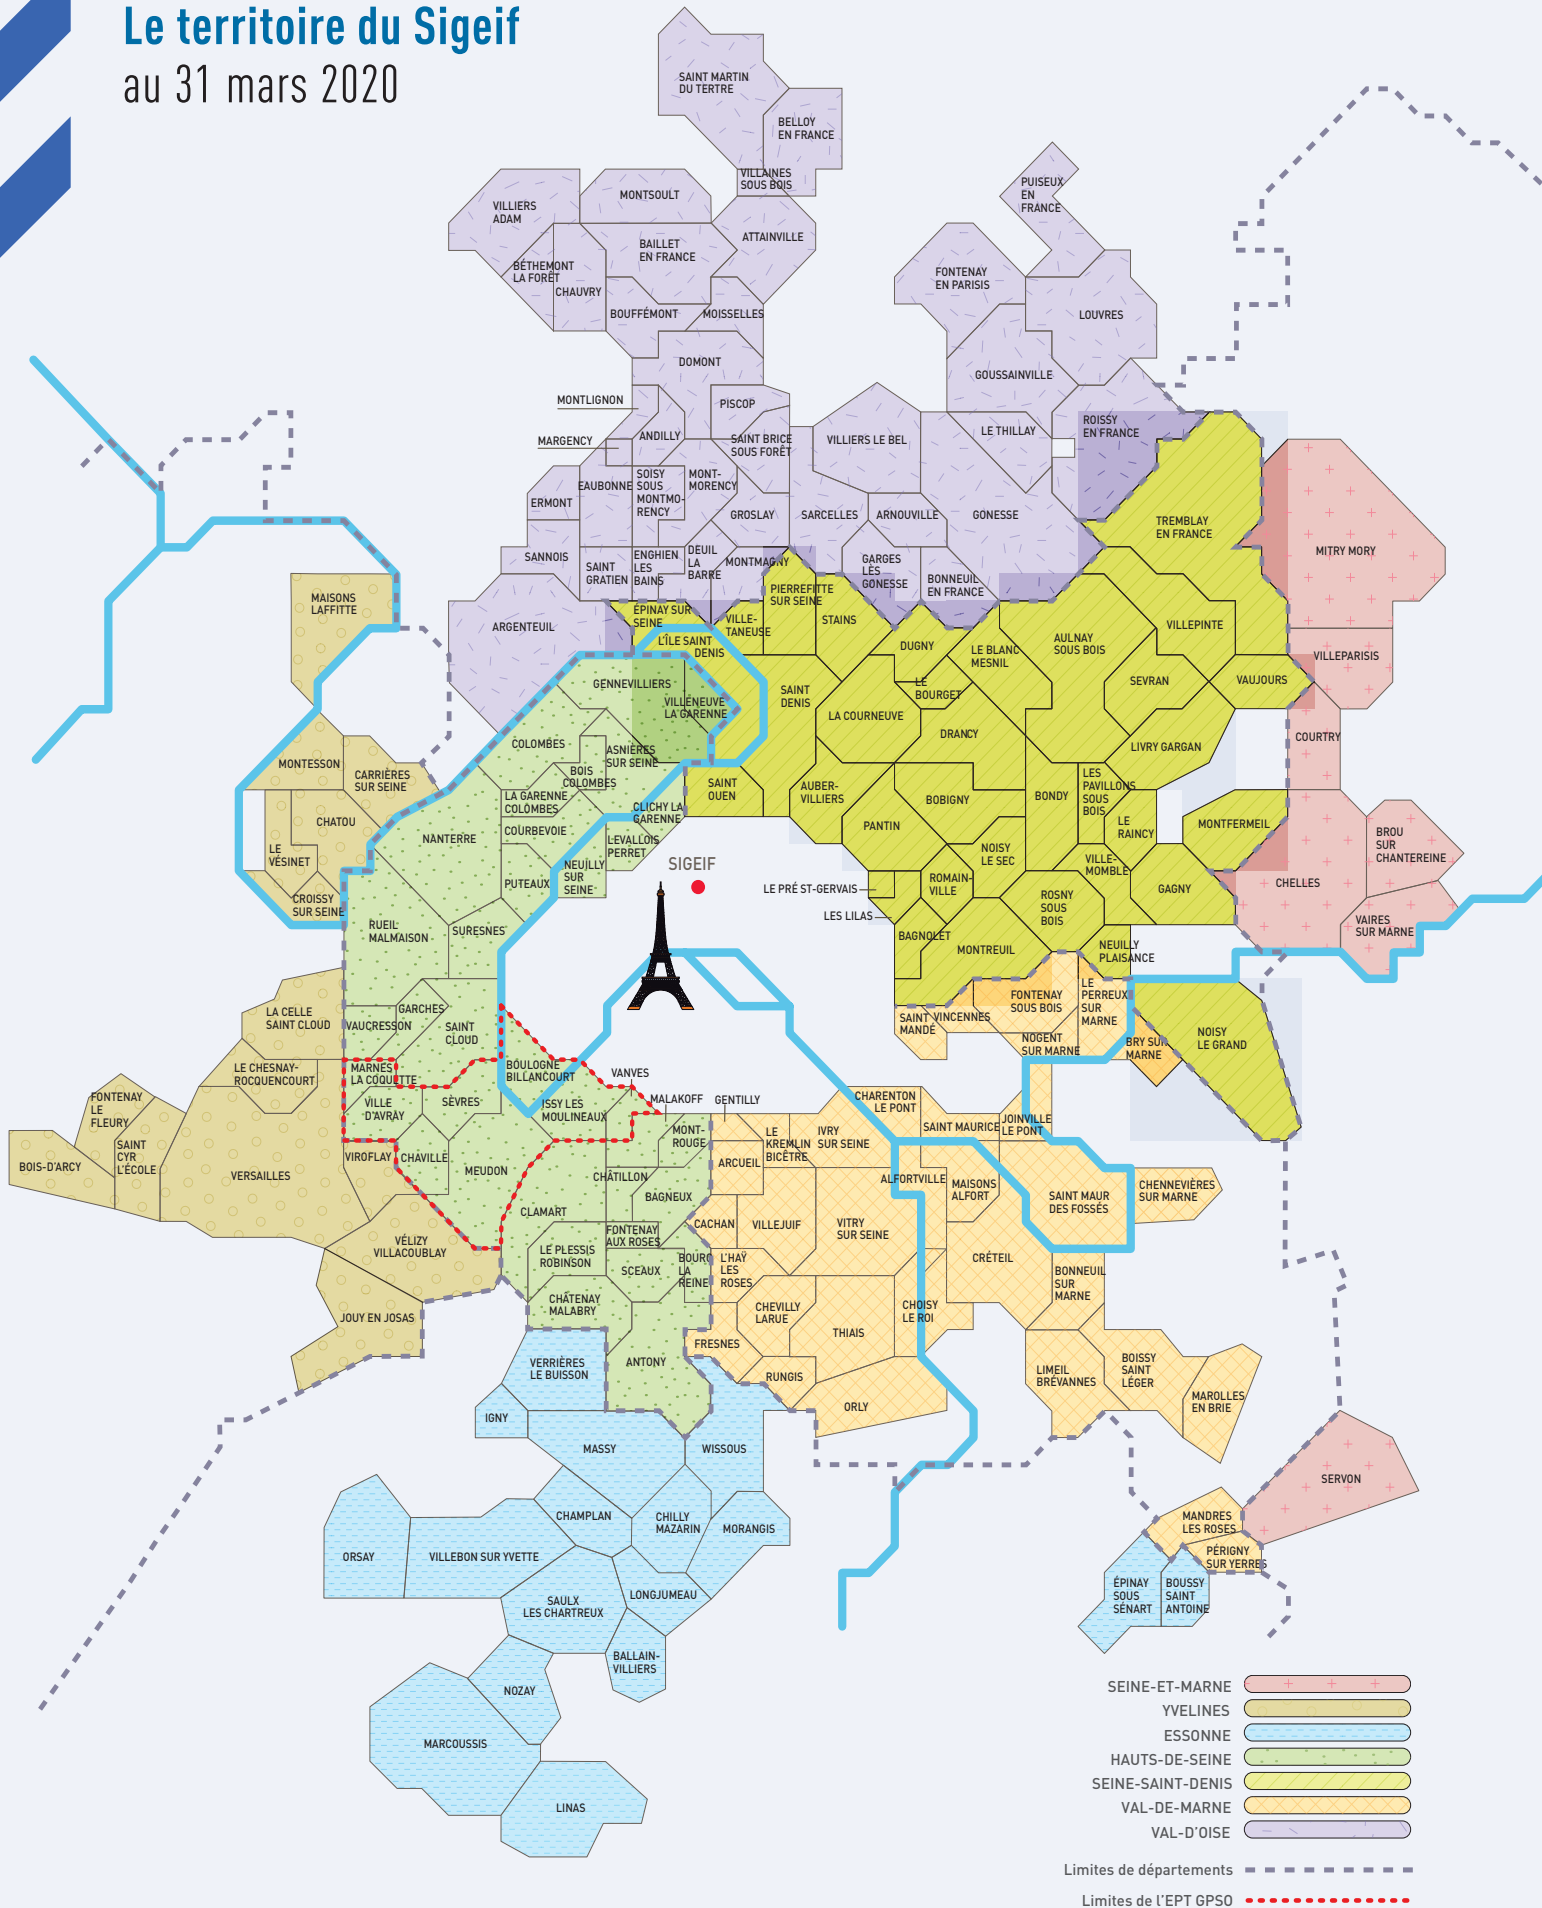

Le territoire du Sigeif

au 31 mars 2020

5 603 000 habitants sur le territoire - 9 434,5 km de réseaux gaz et 8 903 km de réseaux électriques.
 185 collectivités adhérentes pour le gaz, dont 63 pour l'électricité et 10 pour le GNV - auxquelles s'ajoute l'EPT GrandParis Seine Ouest (GPSO), pour la compétence EnR et efficacité énergétique.