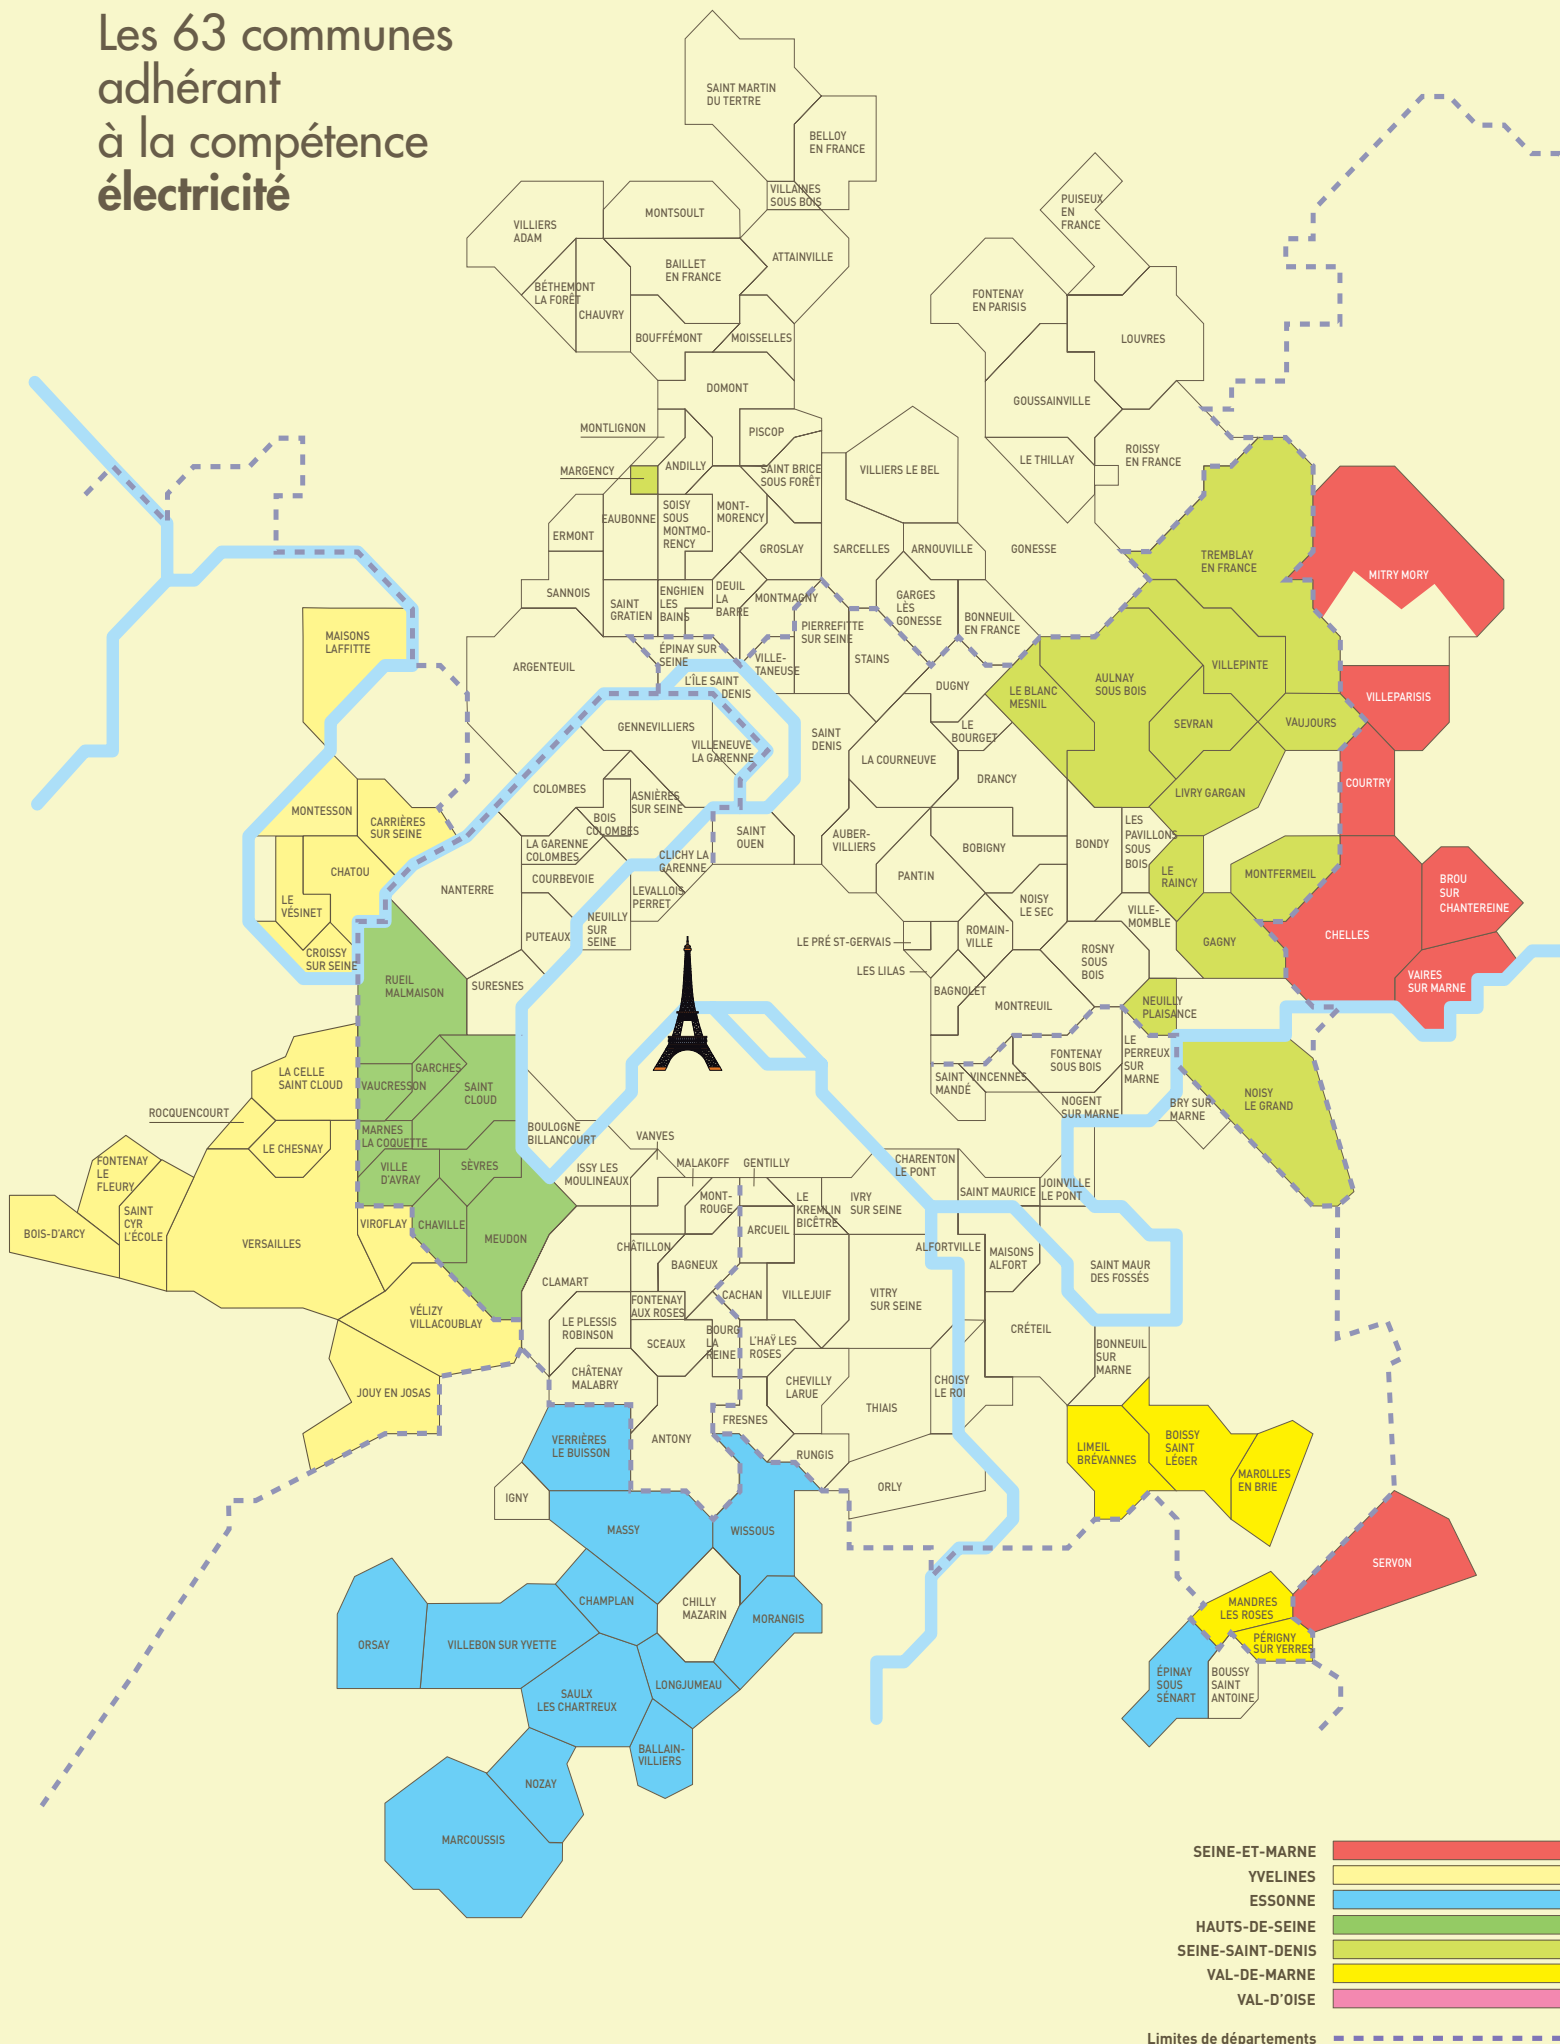

Les 63 communes adhérant à la compétence électricité

SEINE-ET-MARNE	
YVELINES	
ESSONNE	
HAUTS-DE-SEINE	
SEINE-SAINT-DENIS	
VAL-DE-MARNE	
VAL-D'OISE	
Limites de départements 	