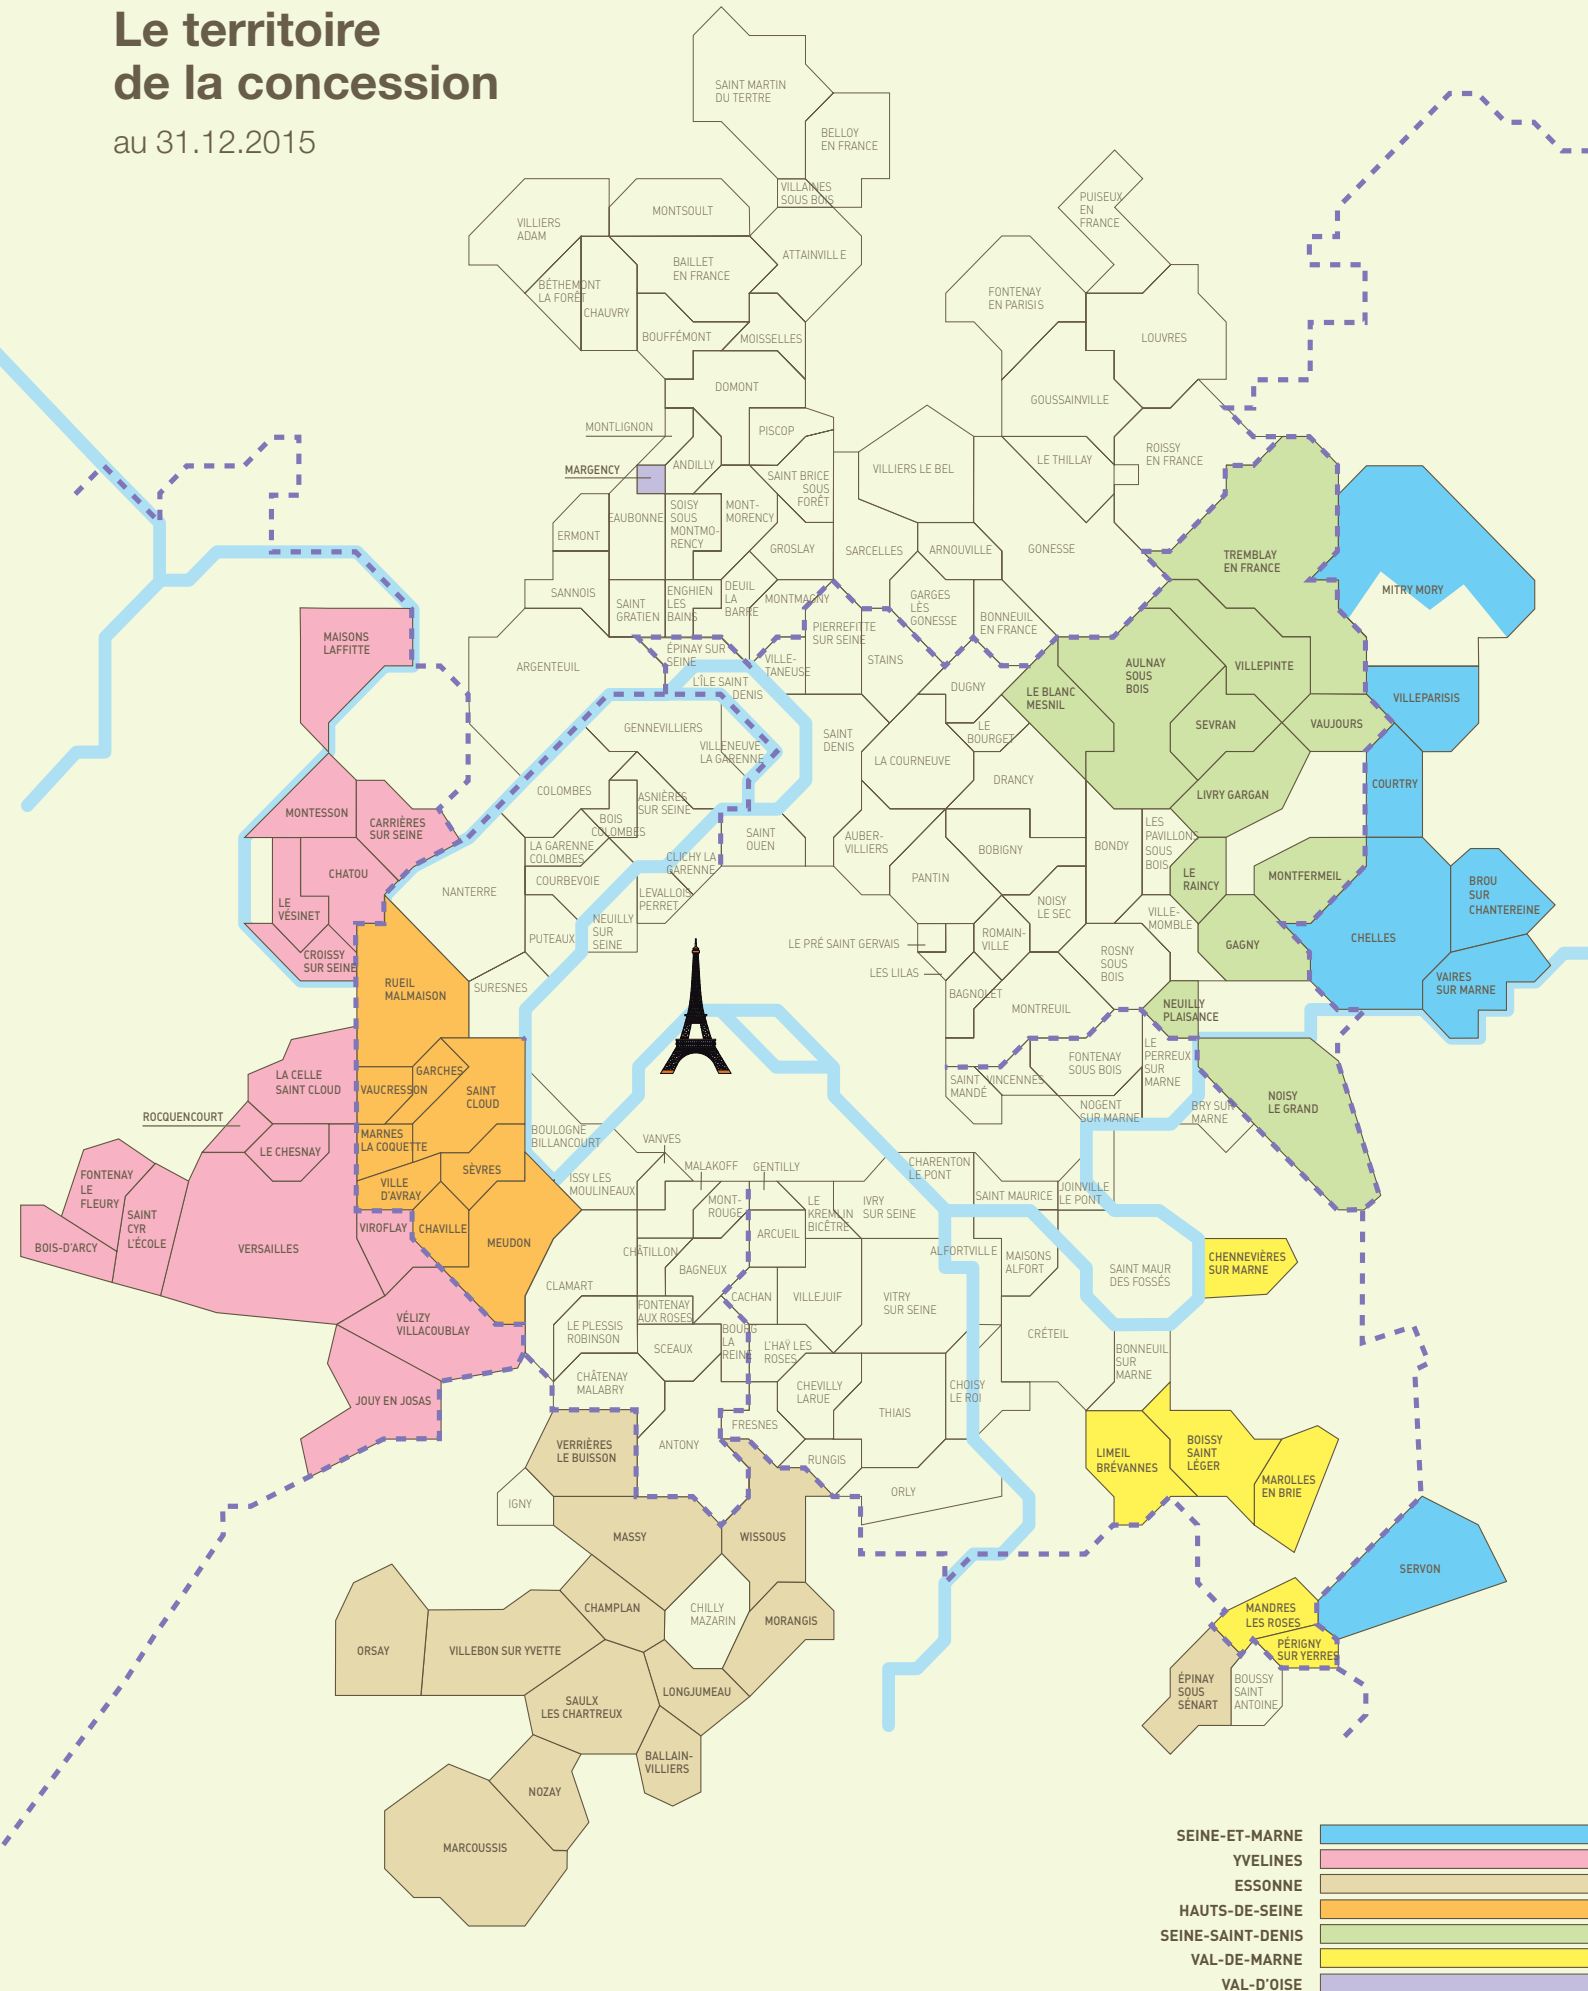

# Le territoire de la concession

au 31.12.2015

1417257 habitants, 8760 km de réseau de distribution.

Limites de départements