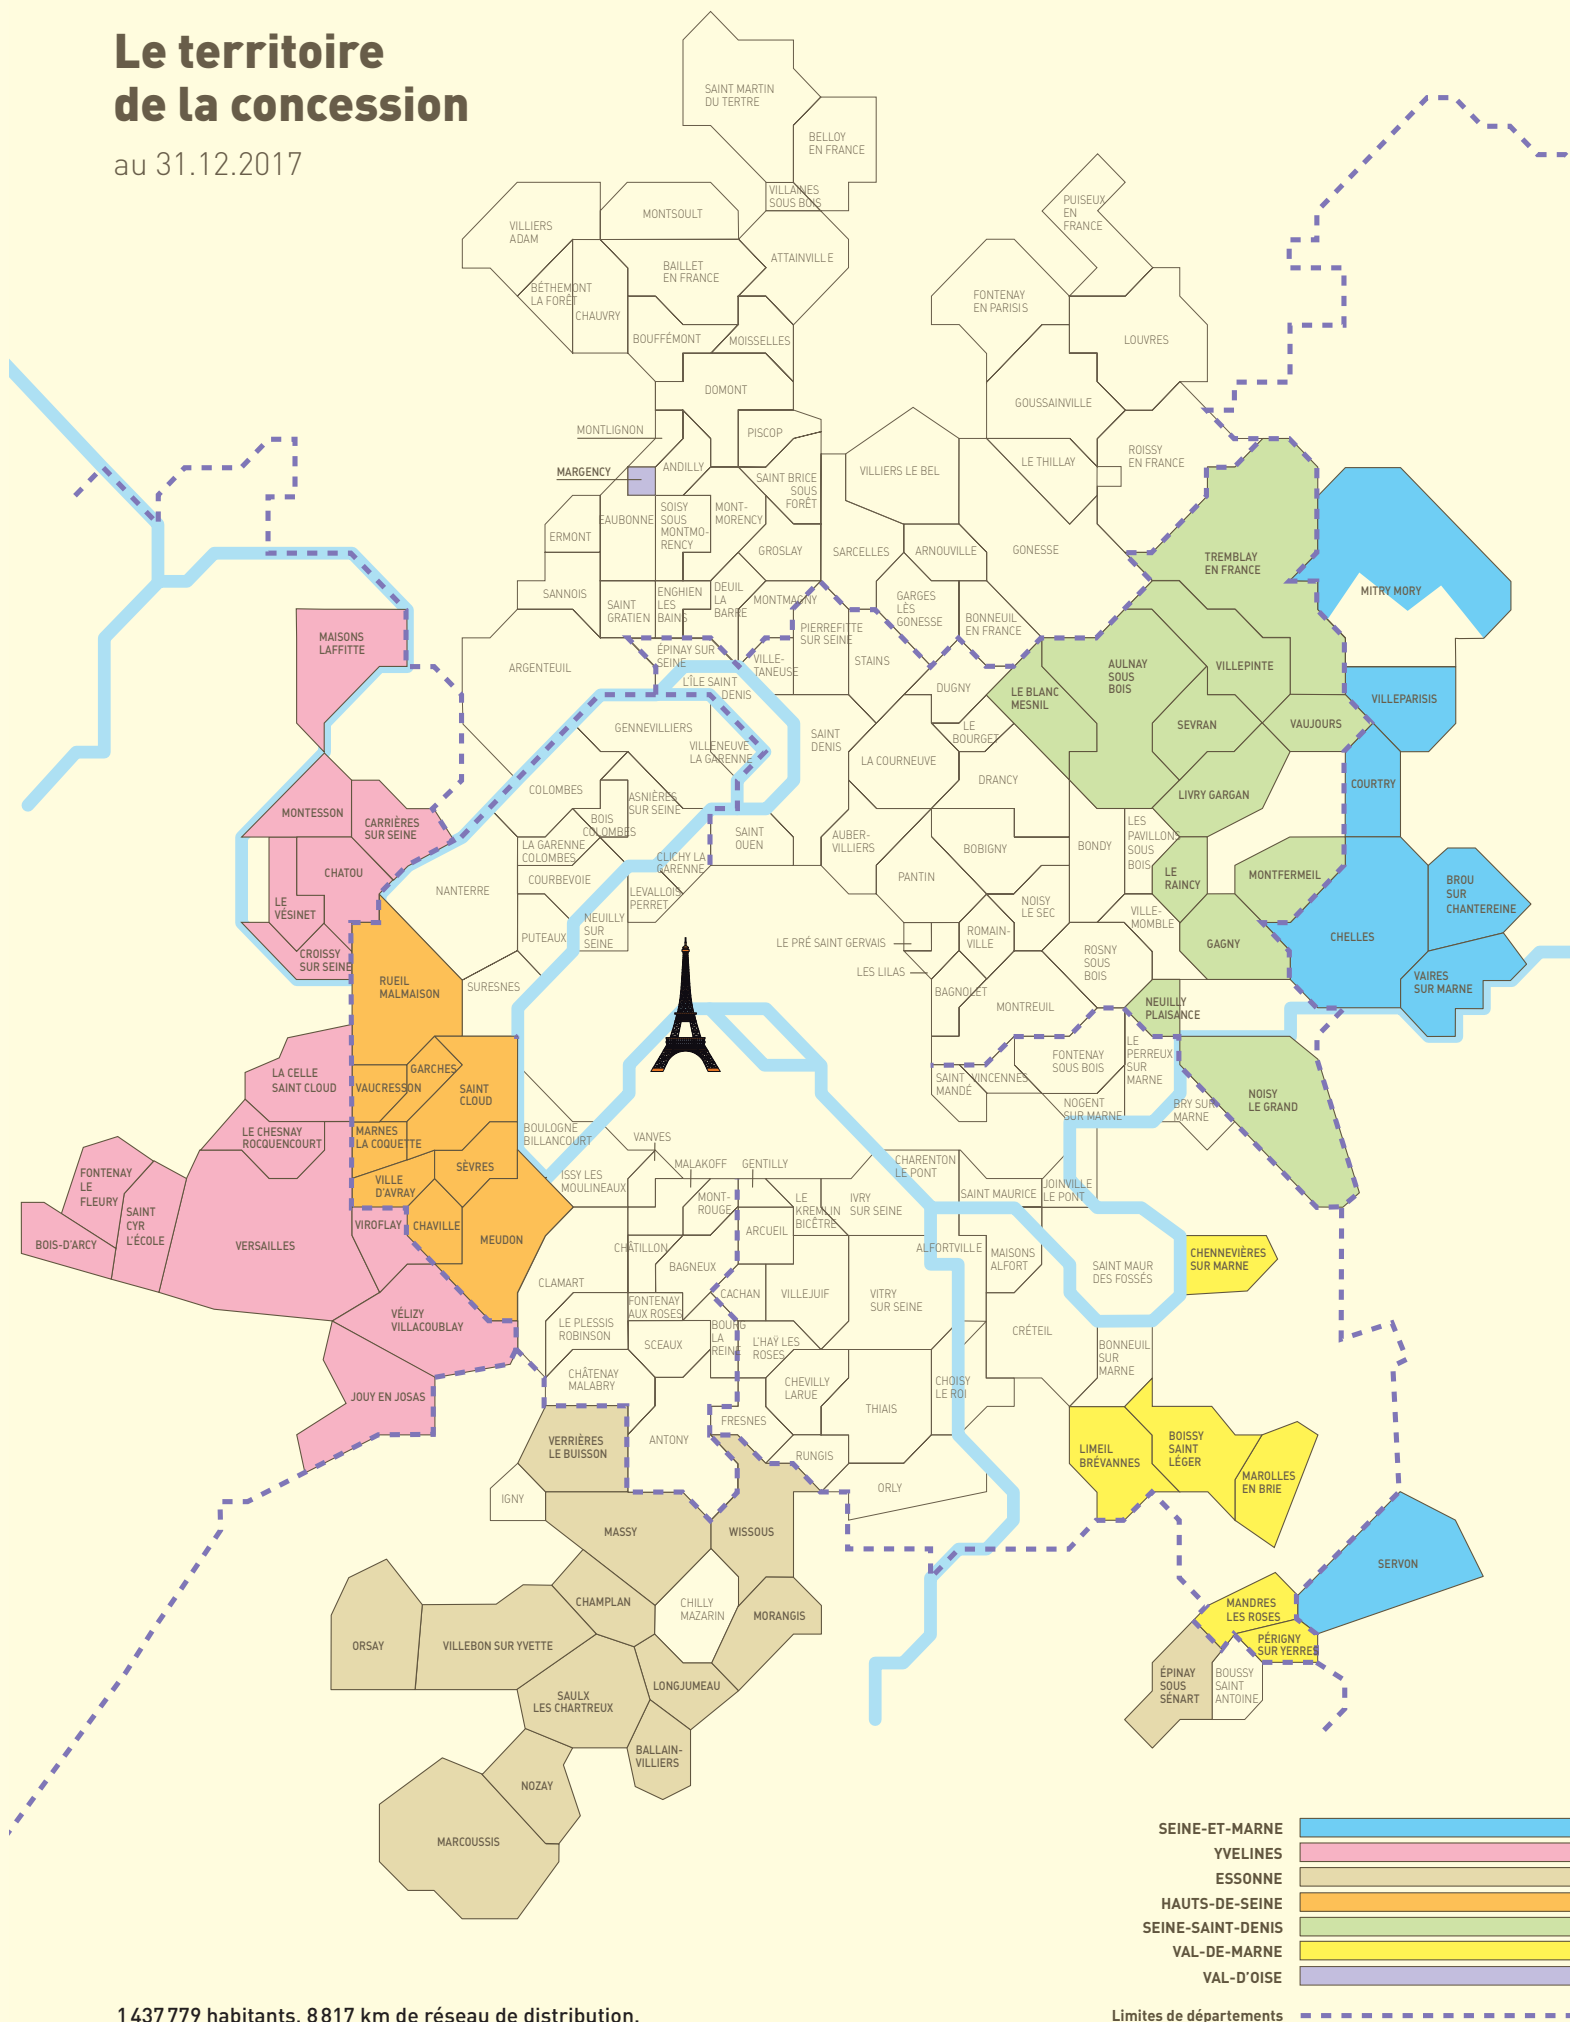

Le territoire de la concession

au 31.12.2017

1437 779 habitants, 8817 km de réseau de distribution.

Limites de départements